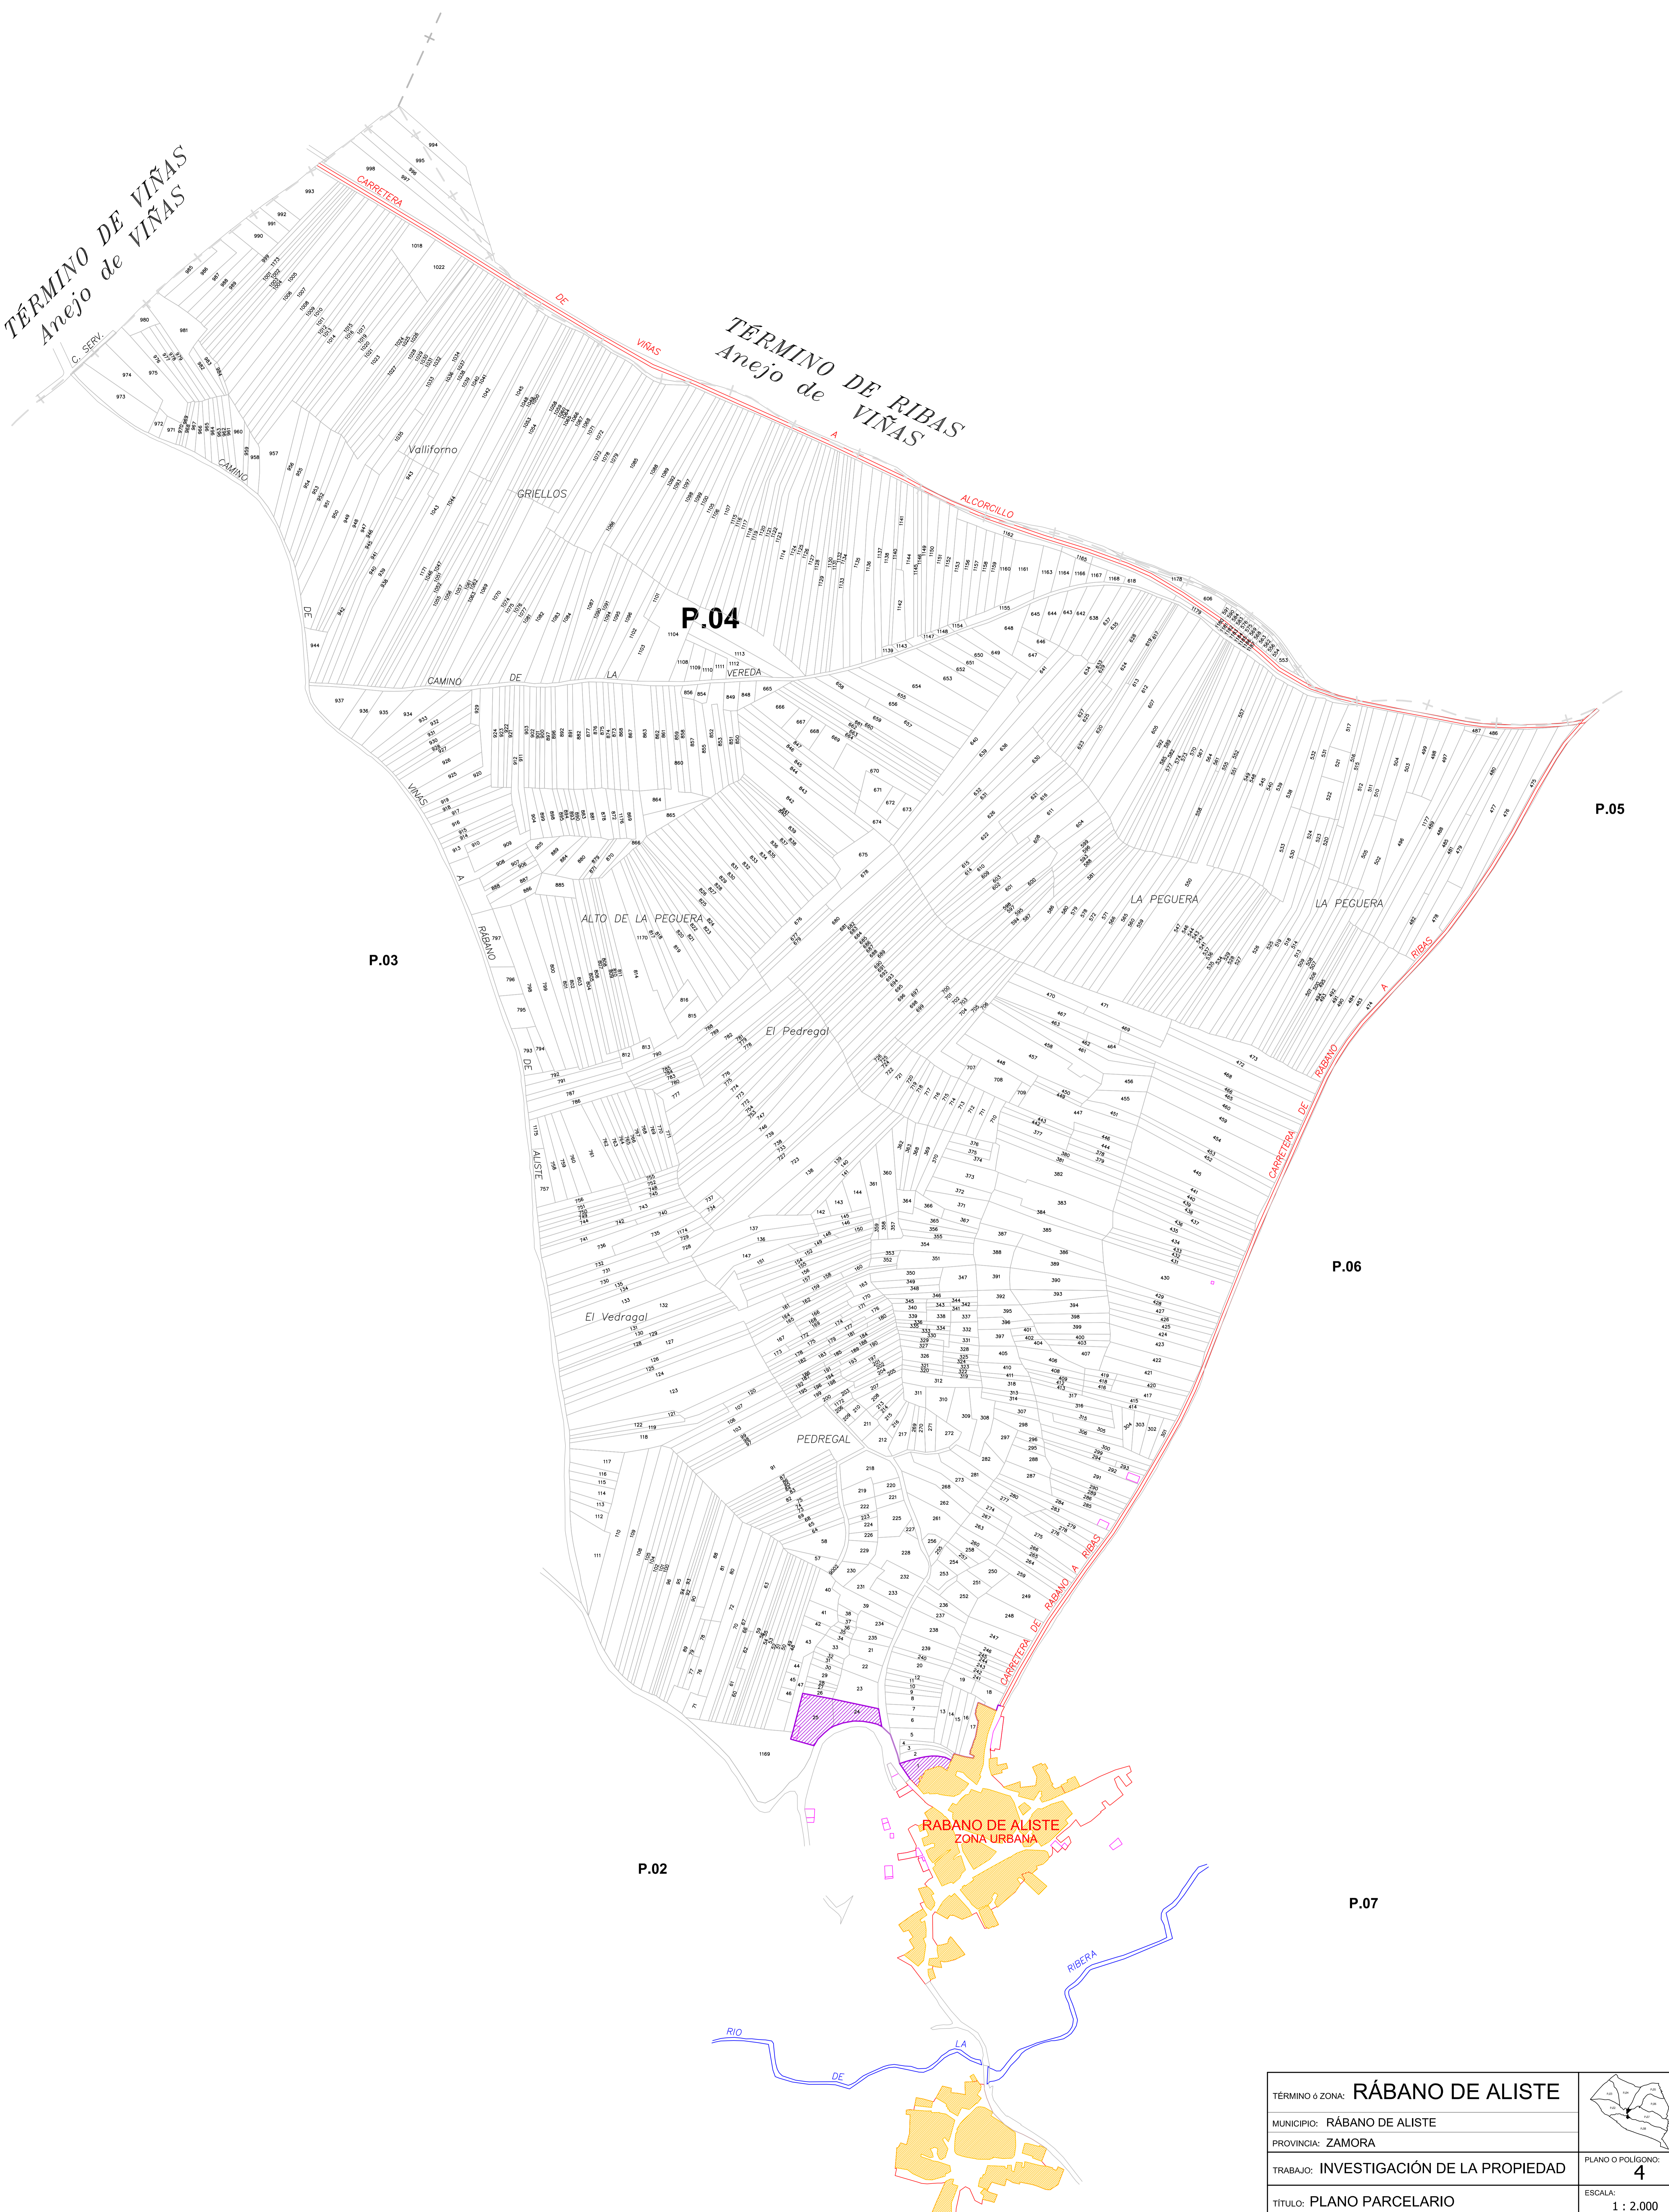

TÉRMINO DE VINAS
Anejo de VINAS

TÉRMINO DE RIBAS
Anejo de VINAS

TÉRMINO ó ZONA: RÁBANO DE ALISTE	
MUNICIPIO: RÁBANO DE ALISTE	
PROVINCIA: ZAMORA	PLANO O POLIGONO: 4
TRABAJO: INVESTIGACIÓN DE LA PROPIEDAD	ESCALA: 1 : 2.000
TÍTULO: PLANO PARCELARIO	FECHA: Junio 2019
PROMOTOR: AYUNTAMIENTO DE RÁBANO DE ALISTE	